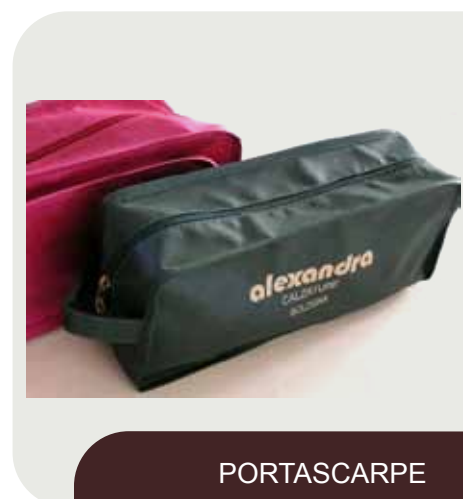

Stampa a 1 colore

Capi	ARTICOLO: base 13 altezza 9
500	Porta cintura

PORTACINTURA

- Porta scarpe in tnt 75 g/mq con tasca esterna 27x14+3

Stampa a 1 colore

Capi	ARTICOLO
500	Porta scarpe 35x15+13

PORTASCARPE

Info Tecniche valedoli per tutti e 3 i prodotti

Colori Disponibili

GRUCCIA TU 42

- Gruccia TU 42 interamente vellutata con ganci portagomma.
Disponibile bianca o ecrù.
Scatola da 110 pezzi

GRUCCIA TU 42

GRUCCIA US 42